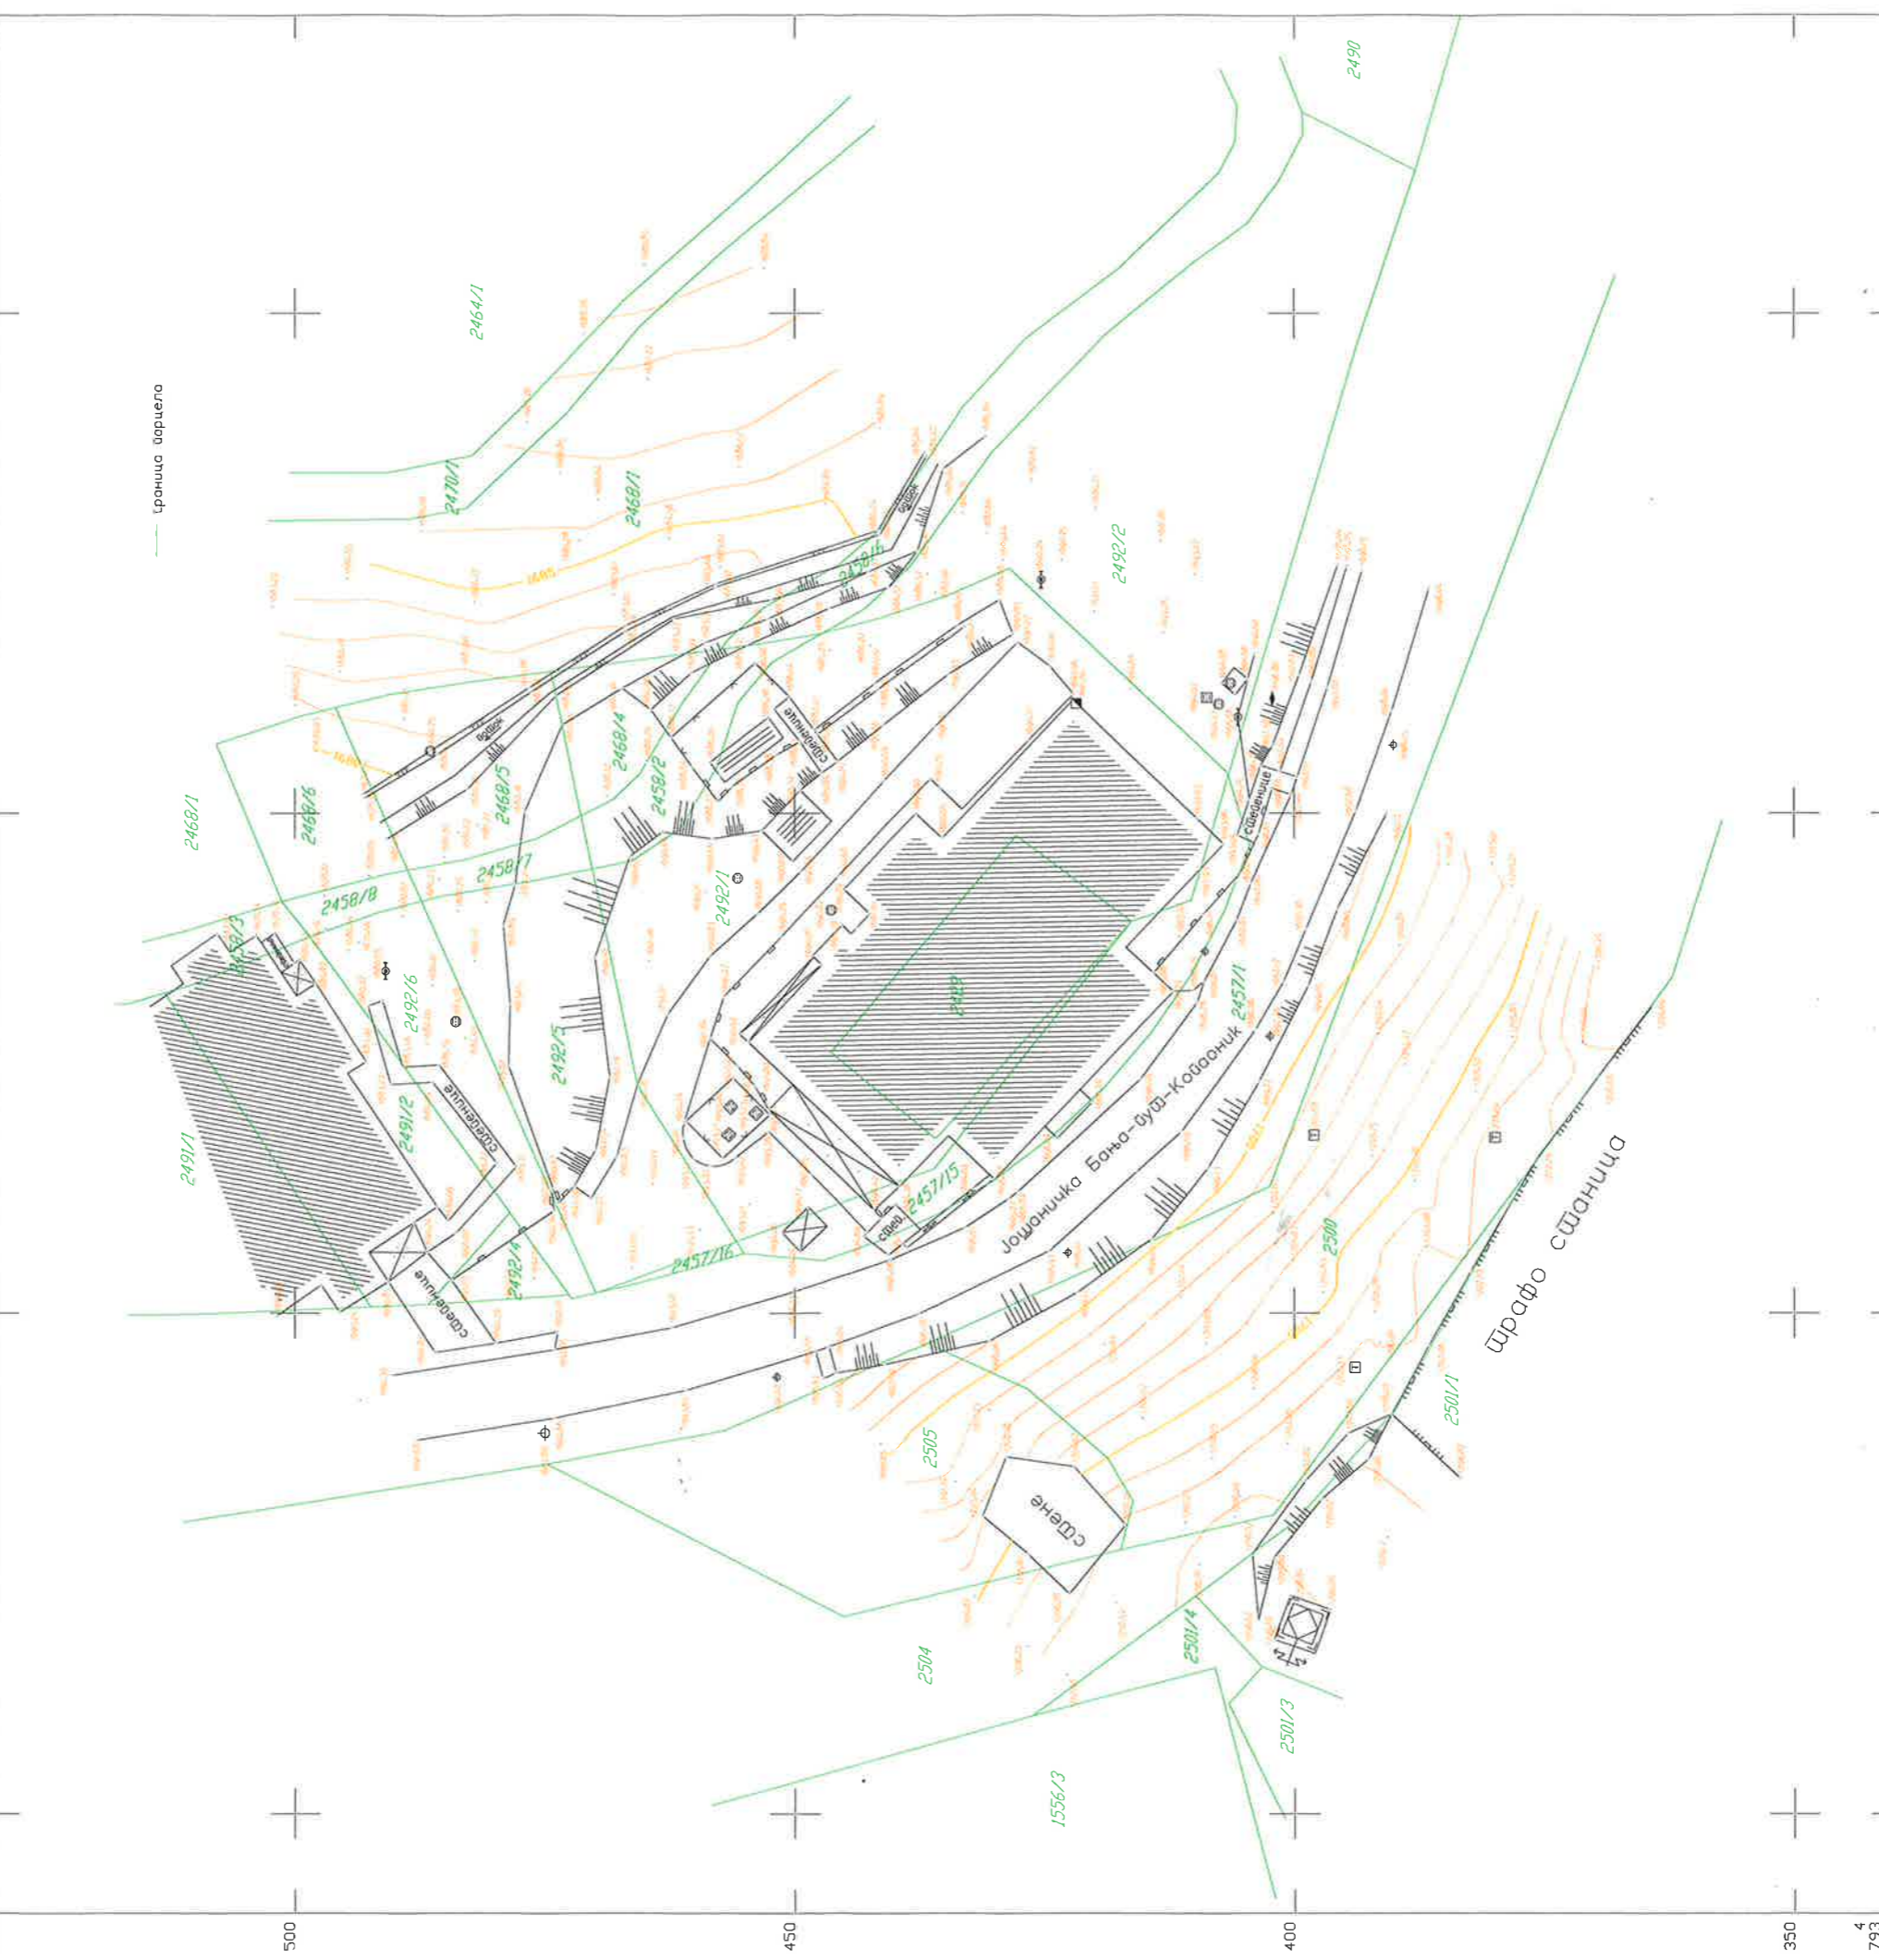

СО РАШКА
КО КОПАОНИКОЗ

КАТАСТАРСКО-ТОПОГРАФСКИ ПЛАН

793 Инвестиционер: МГМ-ИНВЕСТМЕНТС ДОО, Олге Дедијер бб, Коисоник
530 к.о.бр.2489, 2492/1 и групе

7
484
290

50 год: 26.10.2023.

РАЗМЕРА 1:500
Еквидисанција 1 м.

израдио:

"ГЕО-РАШКА"